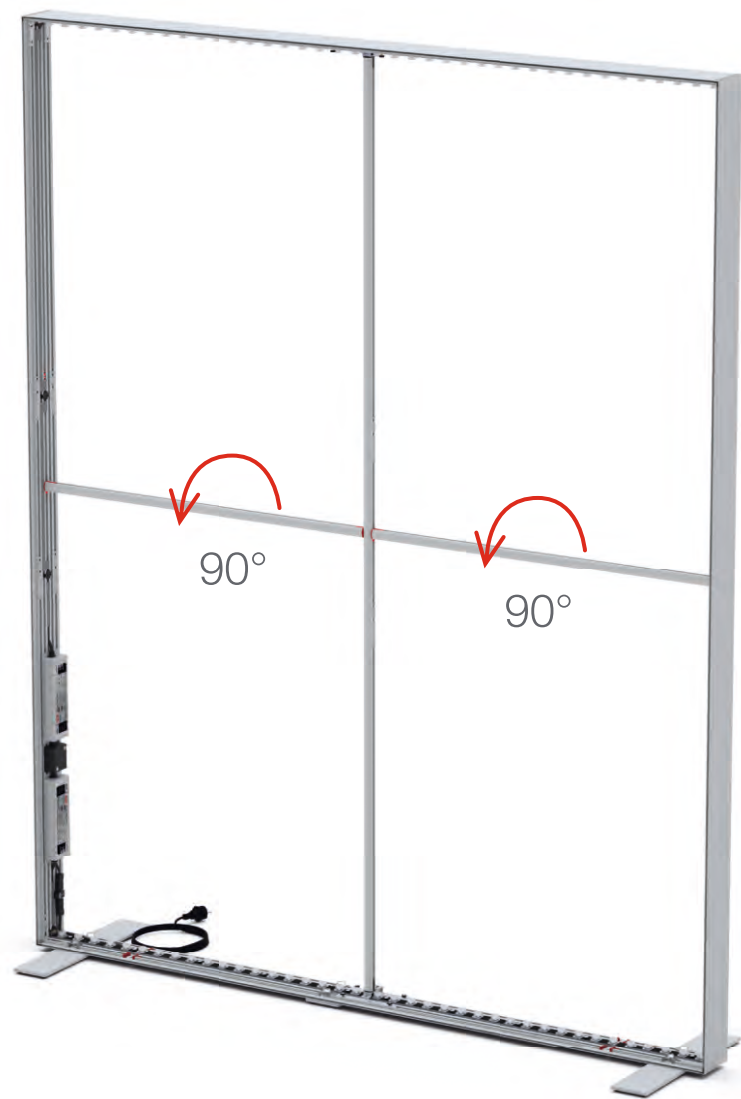

www.poidisplay.com

BIG LEDUP

88 x 248 / 298cm - 100 x 248 / 298cm 4

Aufbauanleitung/set up instruction
Höhe 200cm/height 200cm

200 x 248 / 298cm 14

Aufbauanleitung/set up instruction
Höhe 200cm/height 200cm

17.

18.

19.

3.

5.

4.

6.

7.