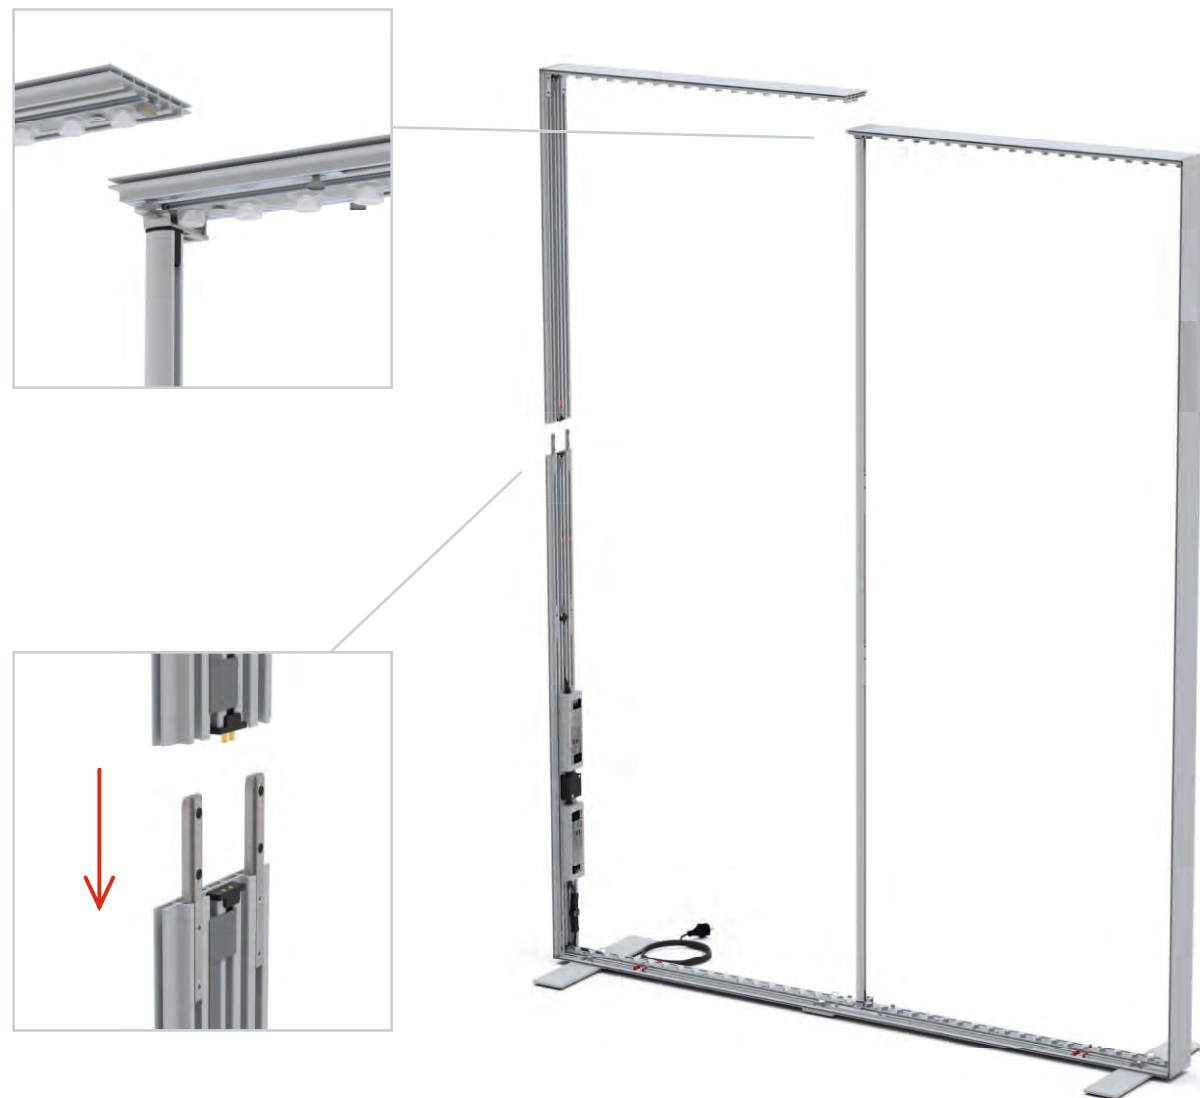

www.poidisplay.com

BIG LEDUP

88 x 248 / 298cm - 100 x 248 / 298cm 4

Aufbauanleitung/set up instruction
Höhe 200cm/height 200cm

200 x 248 / 298cm 14

Aufbauanleitung/set up instruction
Höhe 200cm/height 200cm

7.

9.

8.

10.

11.

12.

15.

16.