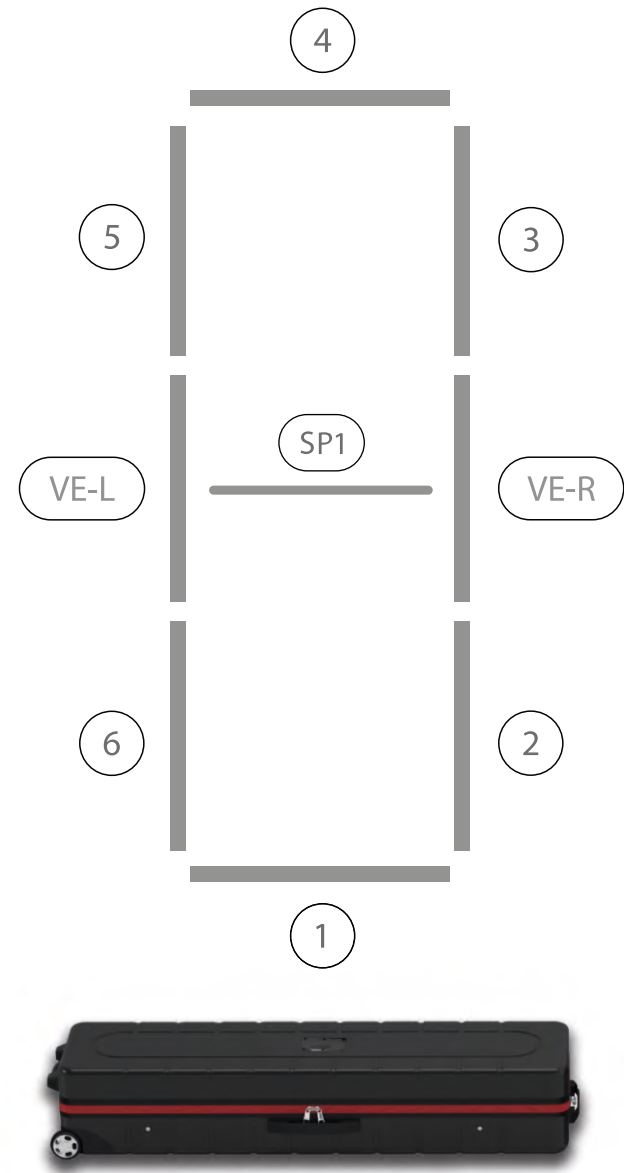

www.poidisplay.com

BIG LEDUP

88 x 248 / 298cm - 100 x 248 / 298cm 4

Aufbauanleitung/set up instruction
Höhe 200cm/height 200cm

200 x 248 / 298cm 14

Aufbauanleitung/set up instruction
Höhe 200cm/height 200cm

300 x 248 / 298cm 32

Aufbauanleitung/set up instruction
Höhe 200cm/height 200cm

400 x 248 / 298cm 52

Aufbauanleitung/set up instruction

500 x 248 / 298cm 54

Aufbauanleitung/set up instruction

1.

2.

3.

4.

5.

6.

7.

8.

1.

2.