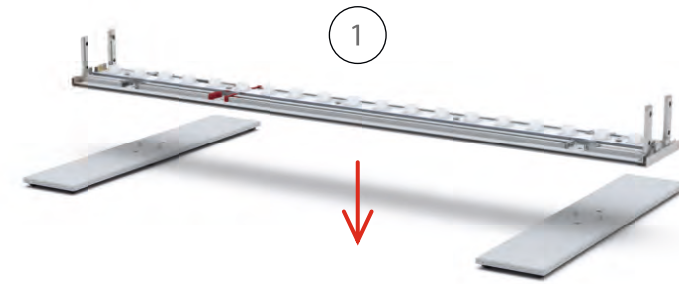

www.poidisplay.com

BIG LEDUP

88 x 248 / 298cm - 100 x 248 / 298cm 4

Aufbauanleitung/set up instruction
Höhe 200cm/height 200cm

200 x 248 / 298cm 14

Aufbauanleitung/set up instruction
Höhe 200cm/height 200cm

300 x 248 / 298cm 32

Aufbauanleitung/set up instruction
Höhe 200cm/height 200cm

400 x 248 / 298cm 52

Aufbauanleitung/set up instruction

500 x 248 / 298cm 54

Aufbauanleitung/set up instruction

1.

2.