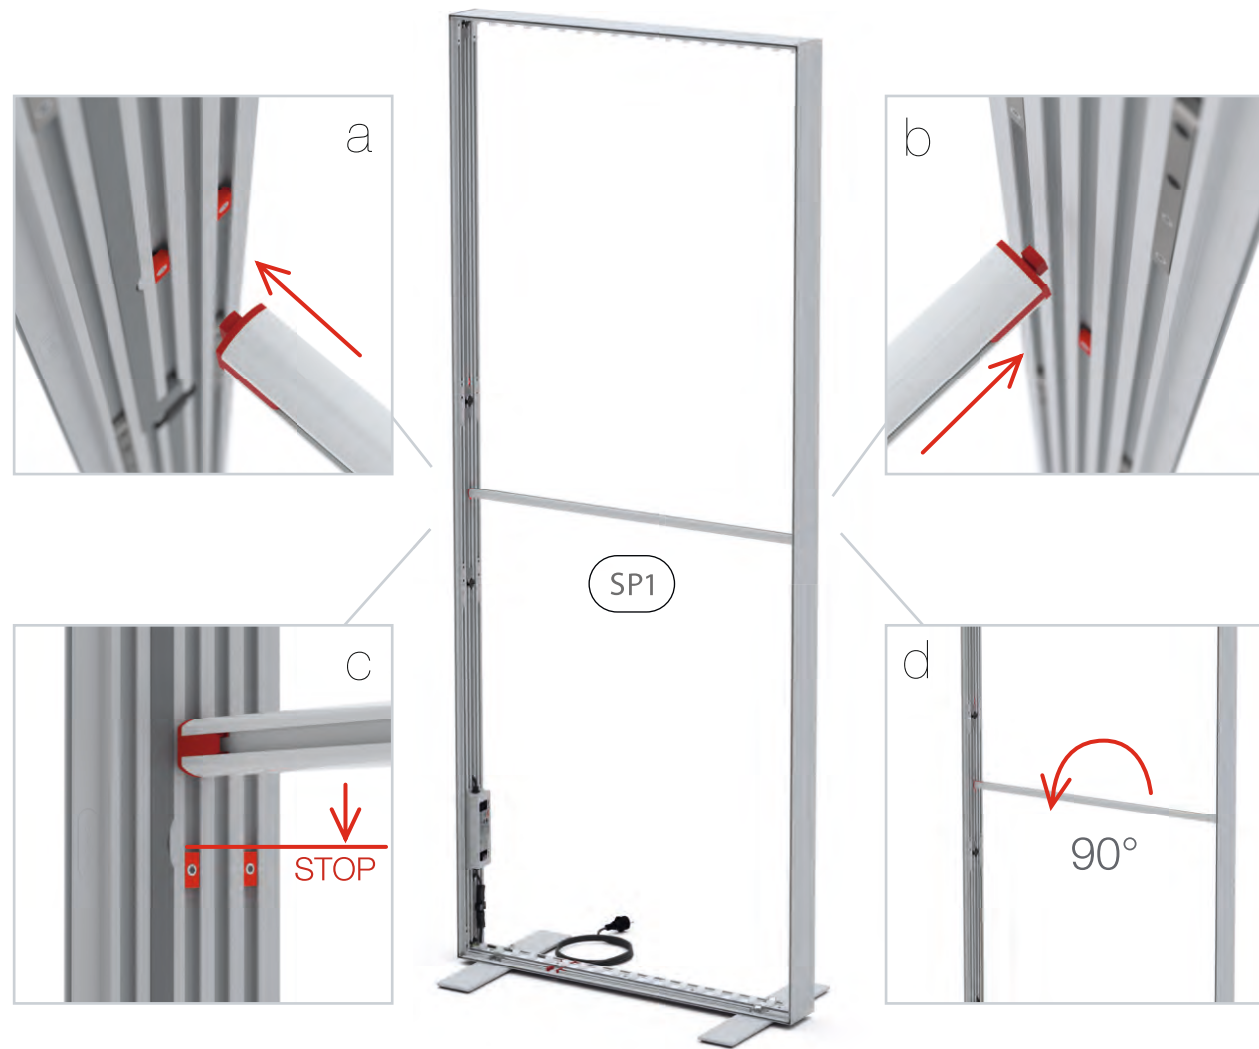

www.poidisplay.com

BIG LEDUP

88 x 248 / 298cm - 100 x 248 / 298cm 4

Aufbauanleitung/set up instruction
Höhe 200cm/height 200cm

200 x 248 / 298cm 14

Aufbauanleitung/set up instruction
Höhe 200cm/height 200cm

300 x 248 / 298cm 32

Aufbauanleitung/set up instruction
Höhe 200cm/height 200cm

400 x 248 / 298cm 52

Aufbauanleitung/set up instruction

500 x 248 / 298cm 54

Aufbauanleitung/set up instruction

1.

2.

3.

4.

5.

6.

7.

8.

1.

2.