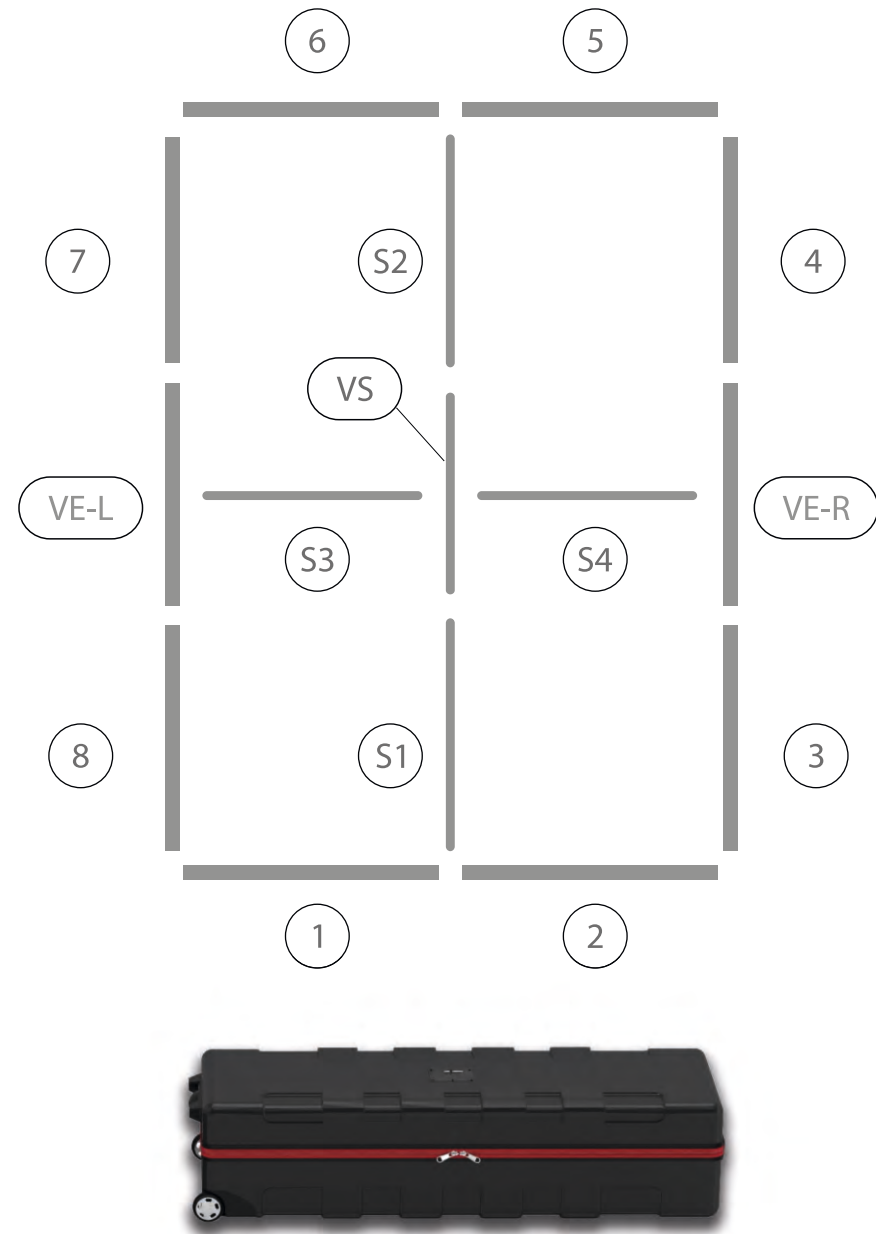

www.poidisplay.com

BIG LEDUP

88 x 248 / 298cm - 100 x 248 / 298cm 4

Aufbauanleitung/set up instruction
Höhe 200cm/height 200cm

200 x 248 / 298cm 14

Aufbauanleitung/set up instruction
Höhe 200cm/height 200cm

300 x 248 / 298cm 32

Aufbauanleitung/set up instruction
Höhe 200cm/height 200cm

400 x 248 / 298cm 52

Aufbauanleitung/set up instruction

500 x 248 / 298cm 54

Aufbauanleitung/set up instruction

1.

2.

3.

4.

5.

6.

7.

8.

1.

2.

7.

9.

8.

10.

11.

12.

15.

16.