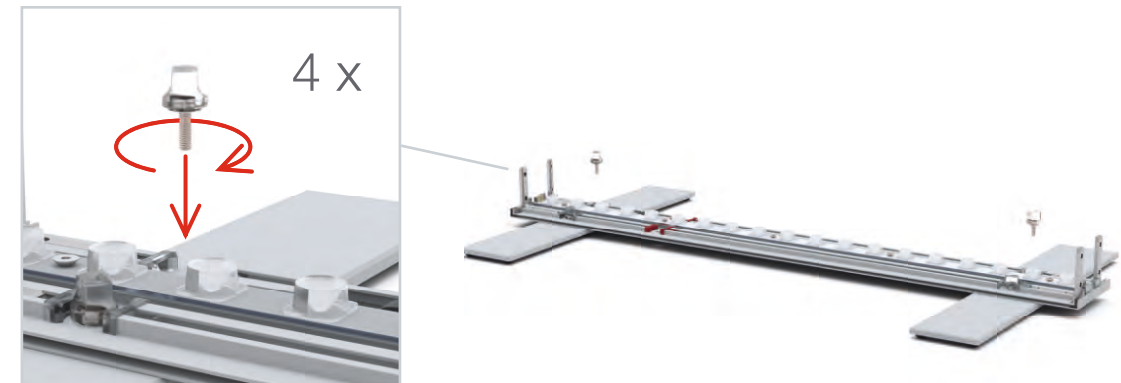

www.poidisplay.com

BIG LEDUP

88 x 248 / 298cm - 100 x 248 / 298cm 4

Aufbauanleitung/set up instruction
Höhe 200cm/height 200cm

200 x 248 / 298cm 14

Aufbauanleitung/set up instruction
Höhe 200cm/height 200cm

300 x 248 / 298cm 32

Aufbauanleitung/set up instruction
Höhe 200cm/height 200cm

400 x 248 / 298cm 52

Aufbauanleitung/set up instruction

500 x 248 / 298cm 54

Aufbauanleitung/set up instruction

1.

2.